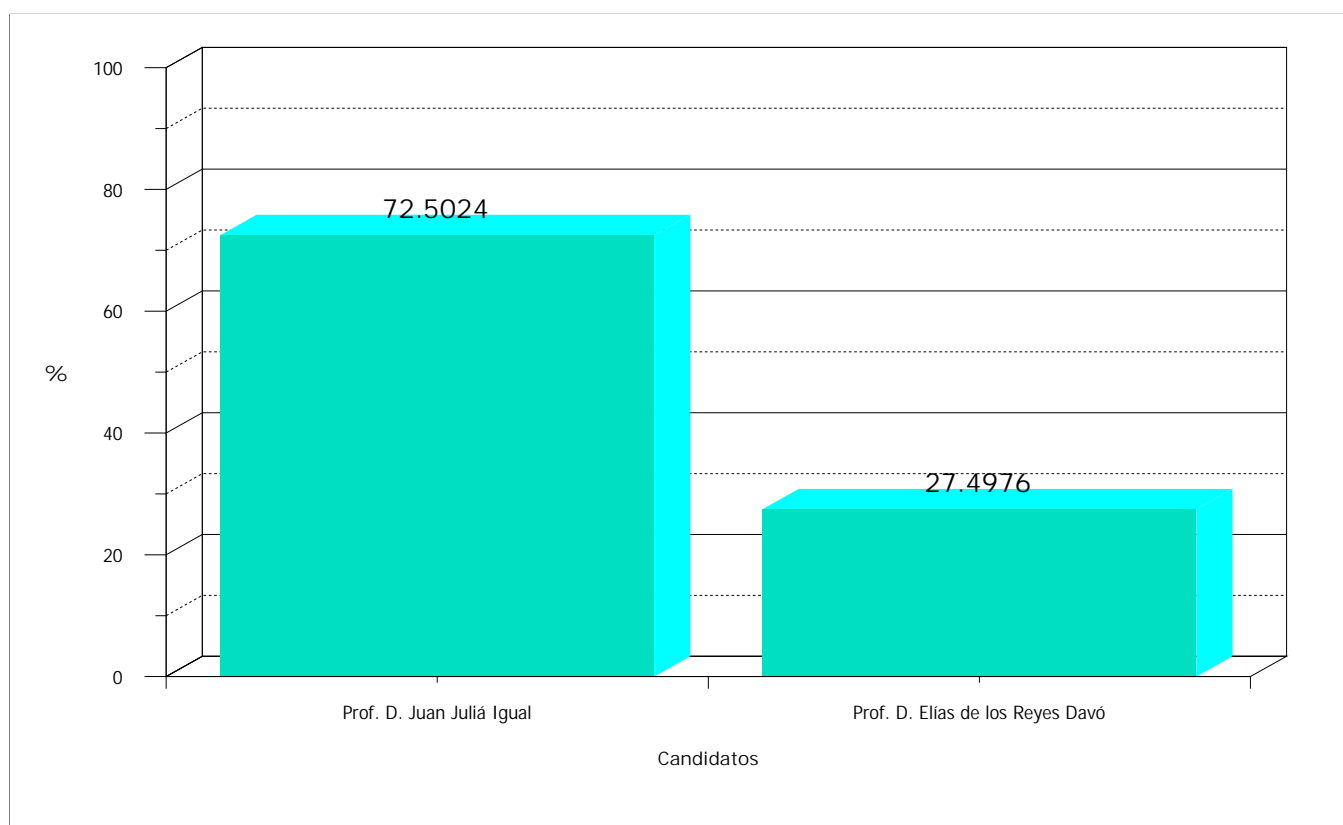

Resultados provisionales de las elecciones
Resultats provisionals de les eleccions

ELECCIONES A RECTOR 2009
ELECCIONS A RECTOR 2009

Datos relativos a 43 mesas de un total de 43
Dades relatives a 43 meses d'un total de 43

<u>Candidato</u>	<u>Votos ponderados</u>
<u>Candidat</u>	<u>Vots ponderats</u>
Prof. D. Juan Juliá Igual	72.5024
Prof. D. Elías de los Reyes Davó	27.4976

Porcentaje de participación / Percentatge de participació: 27.99 %