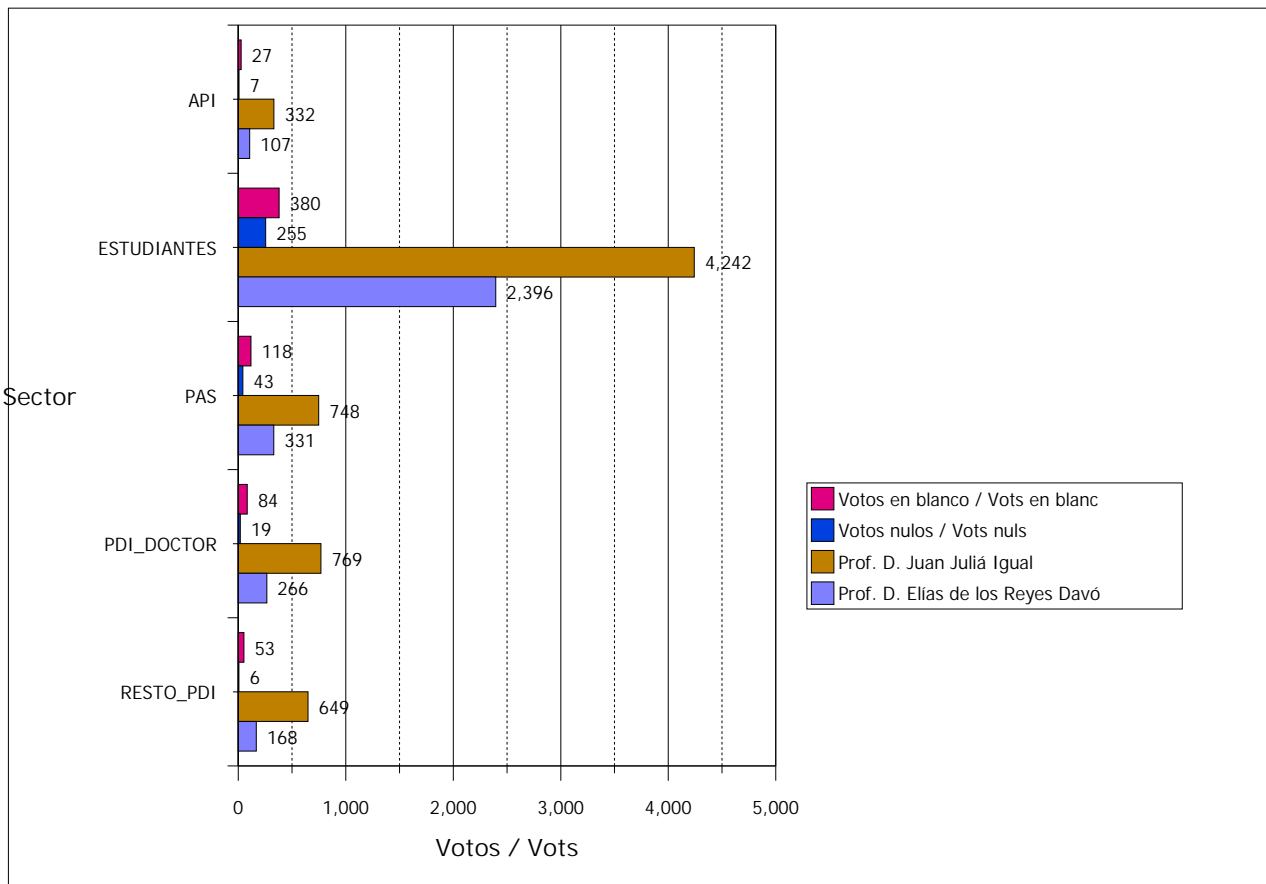

Resultados provisionales de los candidatos por sectores
Resultats provisionals dels candidats per sectors

ELECCIONES A RECTOR 2009
ELECCIONS A RECTOR 2009

Datos relativos a 43 mesas de un total de 43
Dades relatives a 43 meses d'un total de 43

	Ponderación Ponderació	C Juliá	C De Los Reyes
Ayudantes y personal de investigación <i>Ajudants i personal d'investigació</i>	5 439	Vot.: 332 Pond.: 3.7813	Vot.: 107 Pond.: 1.2187
Estudiantes <i>Estudiants</i>	21 6638	Vot.: 4242 Pond.: 13.4200	Vot.: 2396 Pond.: 7.5800
Personal de administración y servicios <i>Personal d'administració i serveis</i>	7 1079	Vot.: 748 Pond.: 4.8526	Vot.: 331 Pond.: 2.1474
Profesores funcionarios doctores <i>Professors funcionaris doctors</i>	54 1035	Vot.: 769 Pond.: 40.1217	Vot.: 266 Pond.: 13.8783
Resto de profesores <i>La resta de professors</i>	13 817	Vot.: 649 Pond.: 10.3268	Vot.: 168 Pond.: 2.6732
Ponderados / Ponderats:		72.5024	27.4976

Porcentaje de participación / Percentatge de participació: 27.99 %